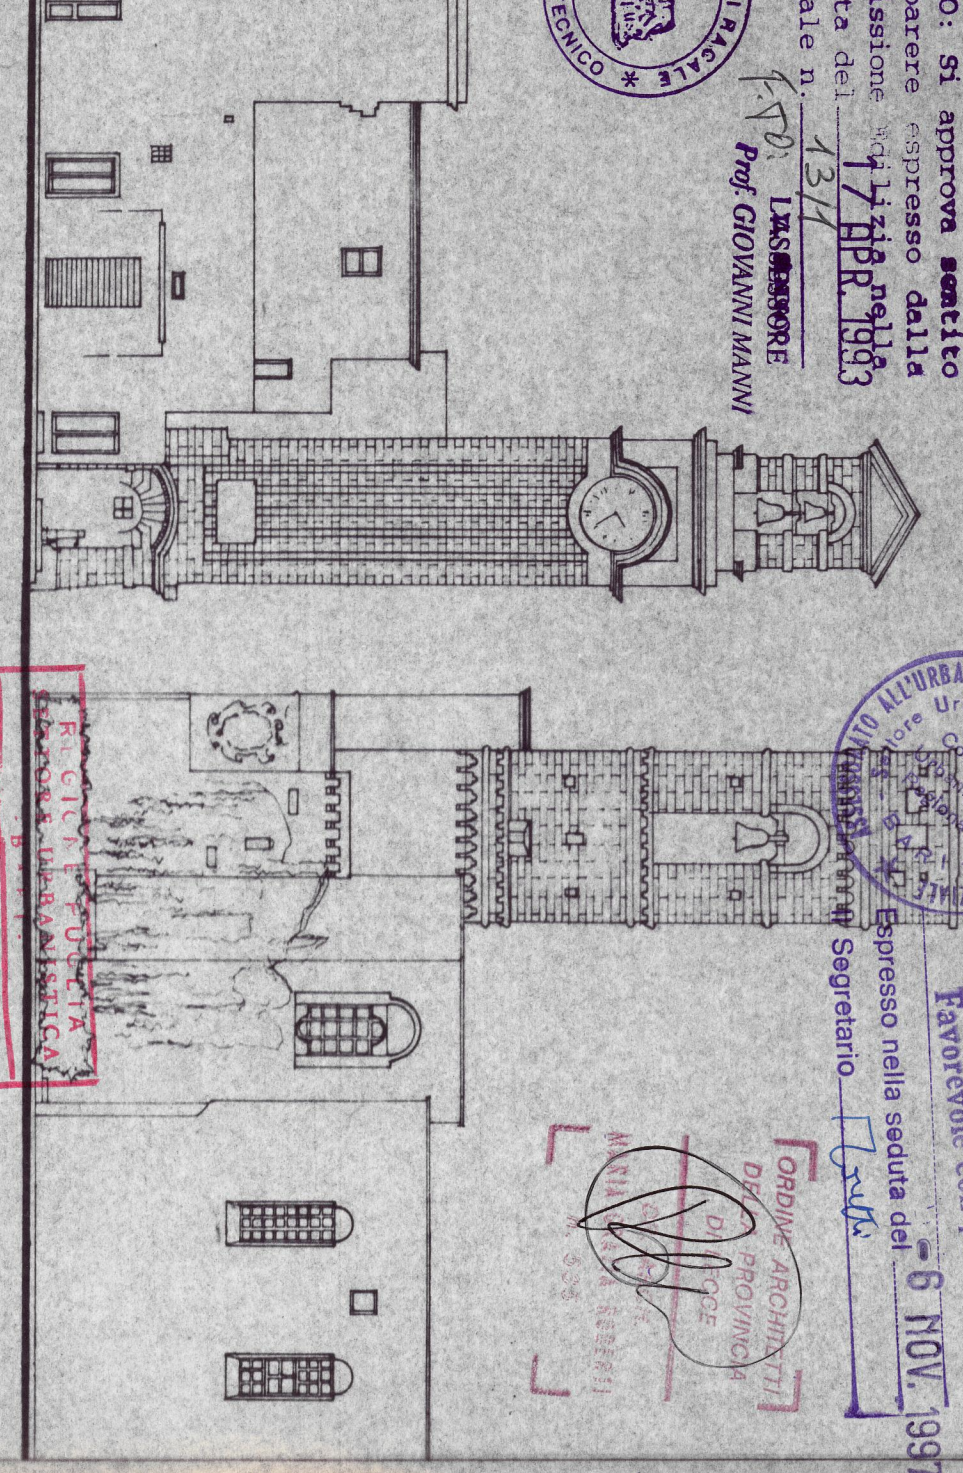

PROF. GIUSEPPE

PROF. GIUSEPPE

PROF. GIUSEPPE

PROF. GIUSEPPE

PROF. GIUSEPPE

PROF. GIUSEPPE

STATO DI FATTO
PROSPETTI DELLE VIE PERIMETRALI E DELLA PIAZZA

Progettista Arch. Maria Grazia ROBERTI
1° AV.
12

PROFILO SUD
VIA MAZZINI

PROFILO OVEST
VIA DANTE ALIGHIERI

PROFILO EST
VIA GIACOBINA

PROFILO OVEST
VIA DANTE ALIGHIERI

PROFILO OVEST
VIA GIACOBINA

PROFILO OVEST
VIA DANTE ALIGHIERI

PROFILO EST
VIA GIACOBINA

PROFILO EST
VIA ROMA

PROFILO OVEST
VIA GIACOBINA

PROFILO OVEST
VIA DANTE ALIGHIERI

PROFILO EST
VIA GIACOBINA

PROFILO SUD
VIA PRINCIPALE DI PIEMONTE

PROFILO OVEST
PIAZZA GIANCARLO

PROFILO OVEST
VIA GIACOBINA

PROFILO OVEST
VIA DANTE ALIGHIERI