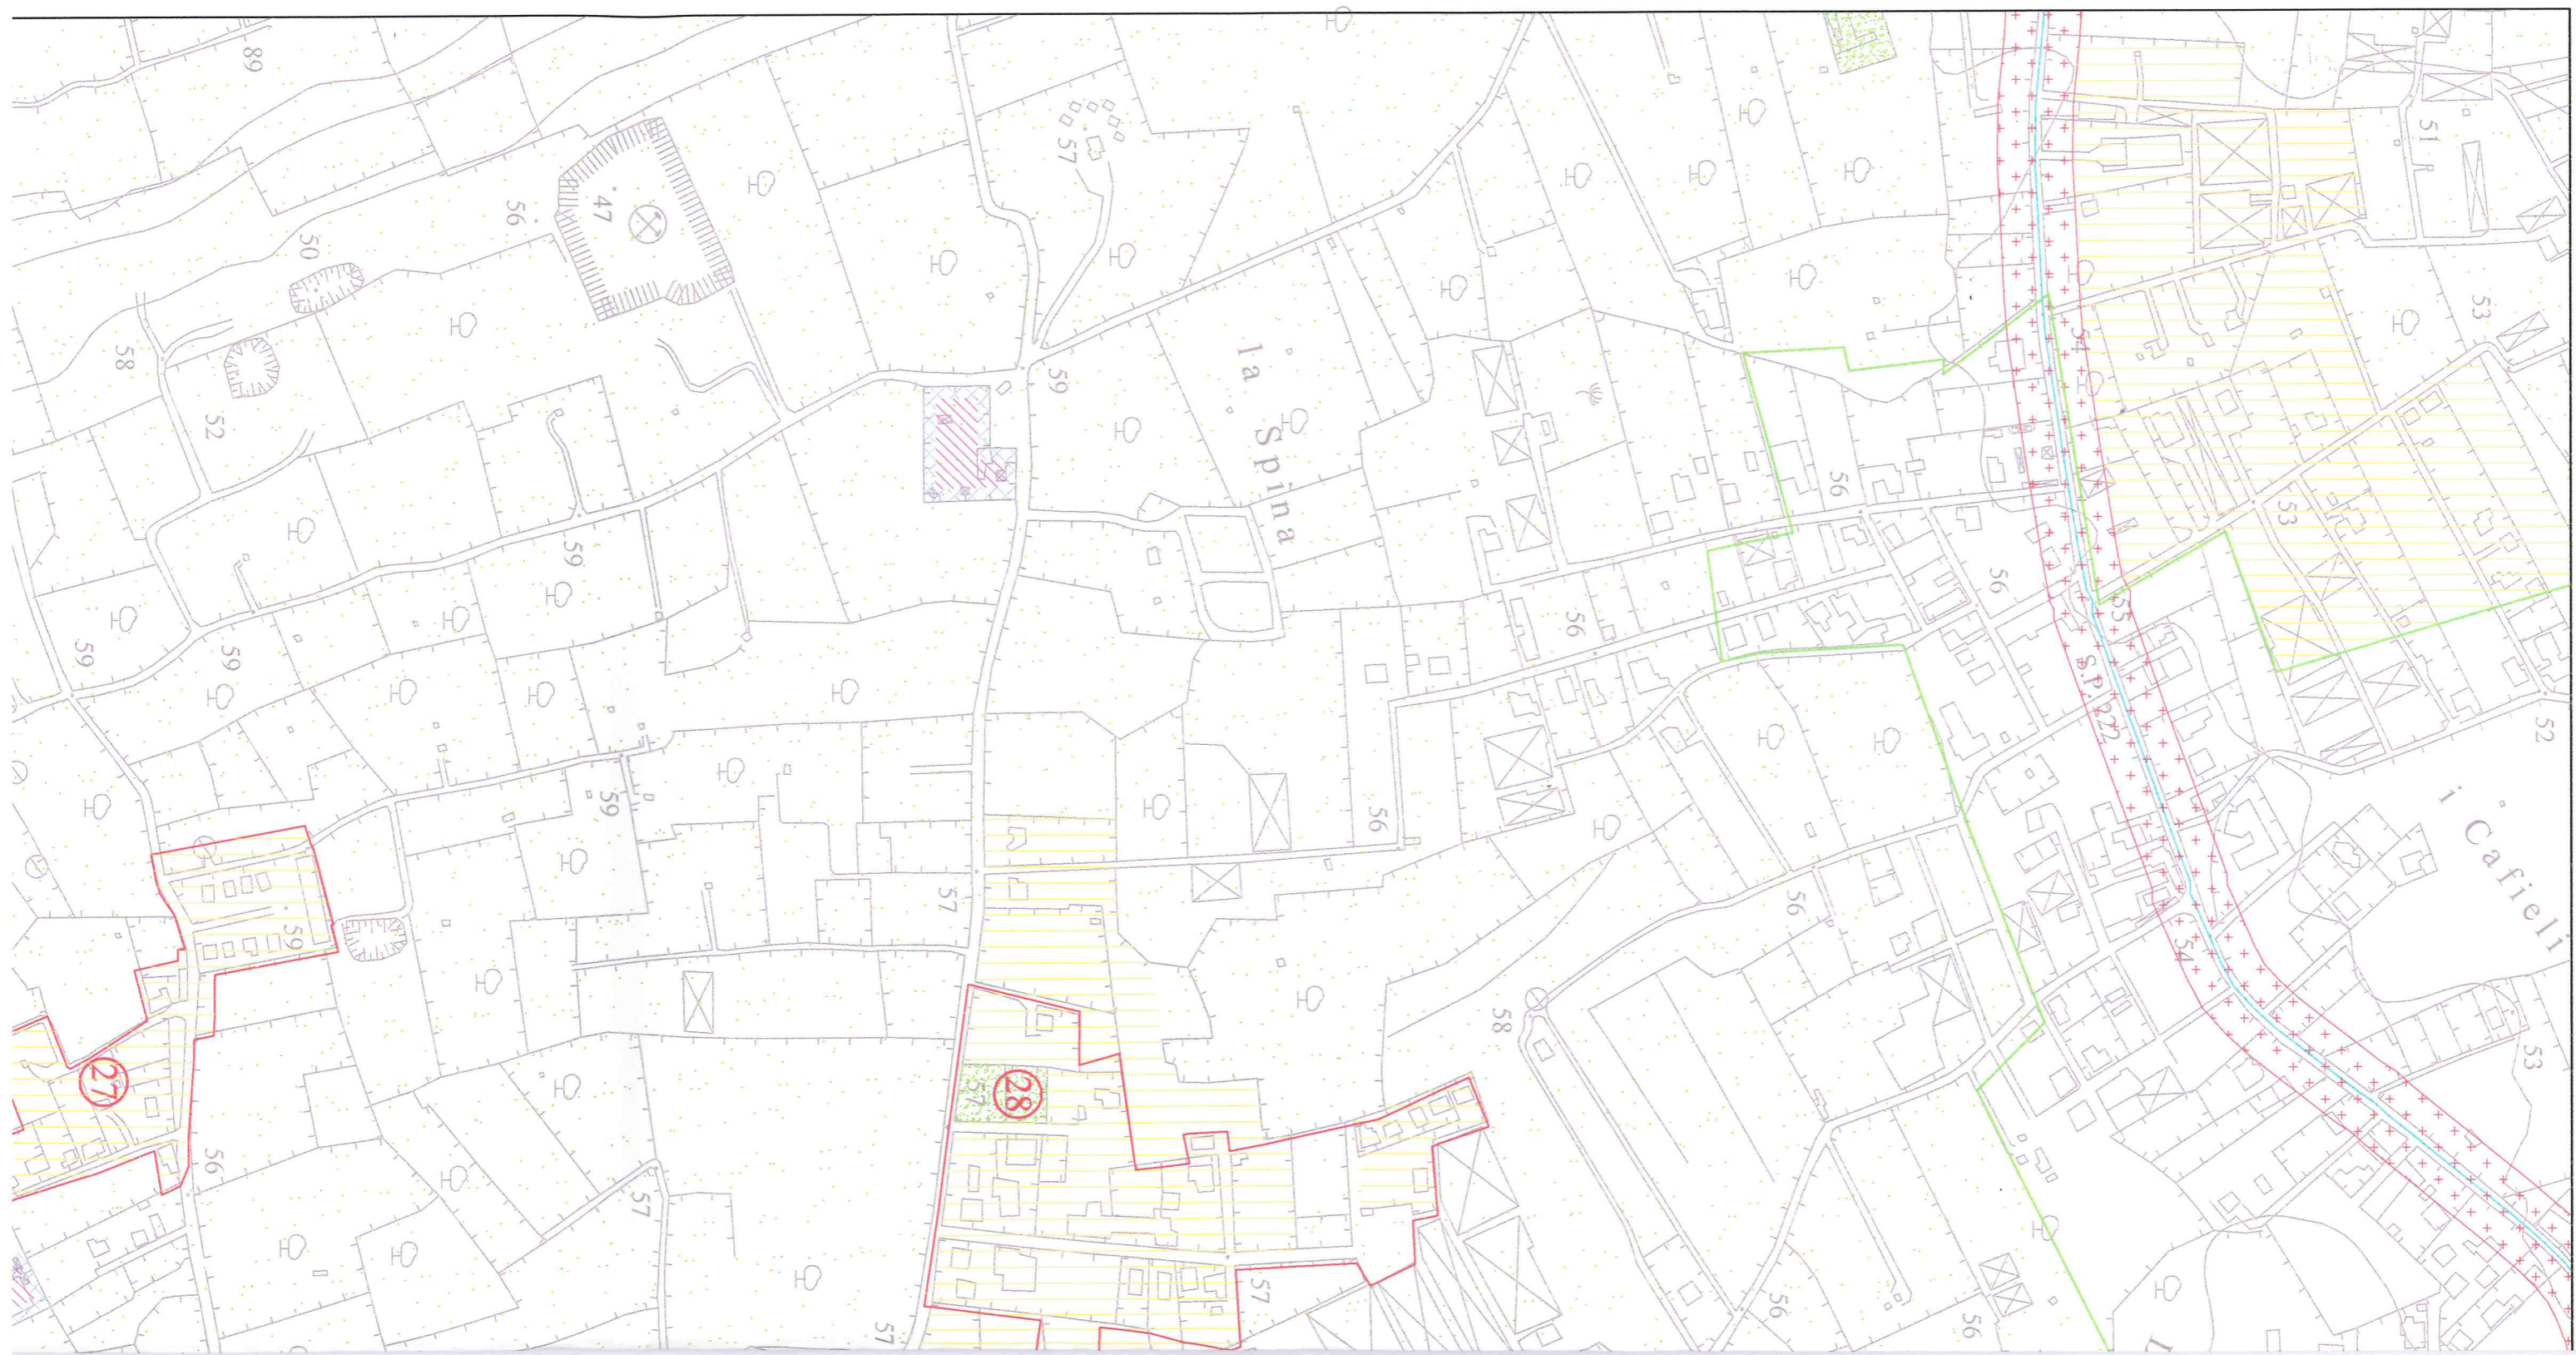

MODIFICHE A SEGUITO OSSERVAZIONI DELLA

PROVINCIA DI LECCE

- SETTORE TERRITORIO AMBIENTE -

NOTA PROT: N° 13268 DEL 07.03.08

PROGETTISTA
COLLABORATORE

ing. Renato DEL PIANO
ing. Armando COZZOLINO

DATA: 23-06-2008	ZONIZZAZIONE DEL	TAV. n°
SCALA: 1:5000	TERRITORIO COMUNALE	2A

PROGETTISTA ing. Renato DEL PIANO
COLLABORATORE ing. Armando COZZOLINO

DATA:
23-06-2008

SCALA:
1:5000

ZONIZZAZIONE
DEL
TERRITORIO COMUNALE

TAV. n°
2A

LEGENDA

	FASCIA DI RISPETTO O GRADUALITA'
	LIMITE DI CONTATTO ANOMALO
	CLASSE I - Aree particolarmente protette
	CLASSE II - Aree prevalentemente residenziali
	CLASSE III - Aree di tipo misto
	CLASSE IV - Aree di intensa attività umana
	CLASSE V - Aree prevalentemente industriali
	CLASSE VI - Aree esclusivamente industriali
	Confine Comunale
	Confine Centro Urbano
	Strade Provinciali
	Strade Statali
	Sezioni censuarie

13

11

10

14

12

RACALE

Casino

Cina