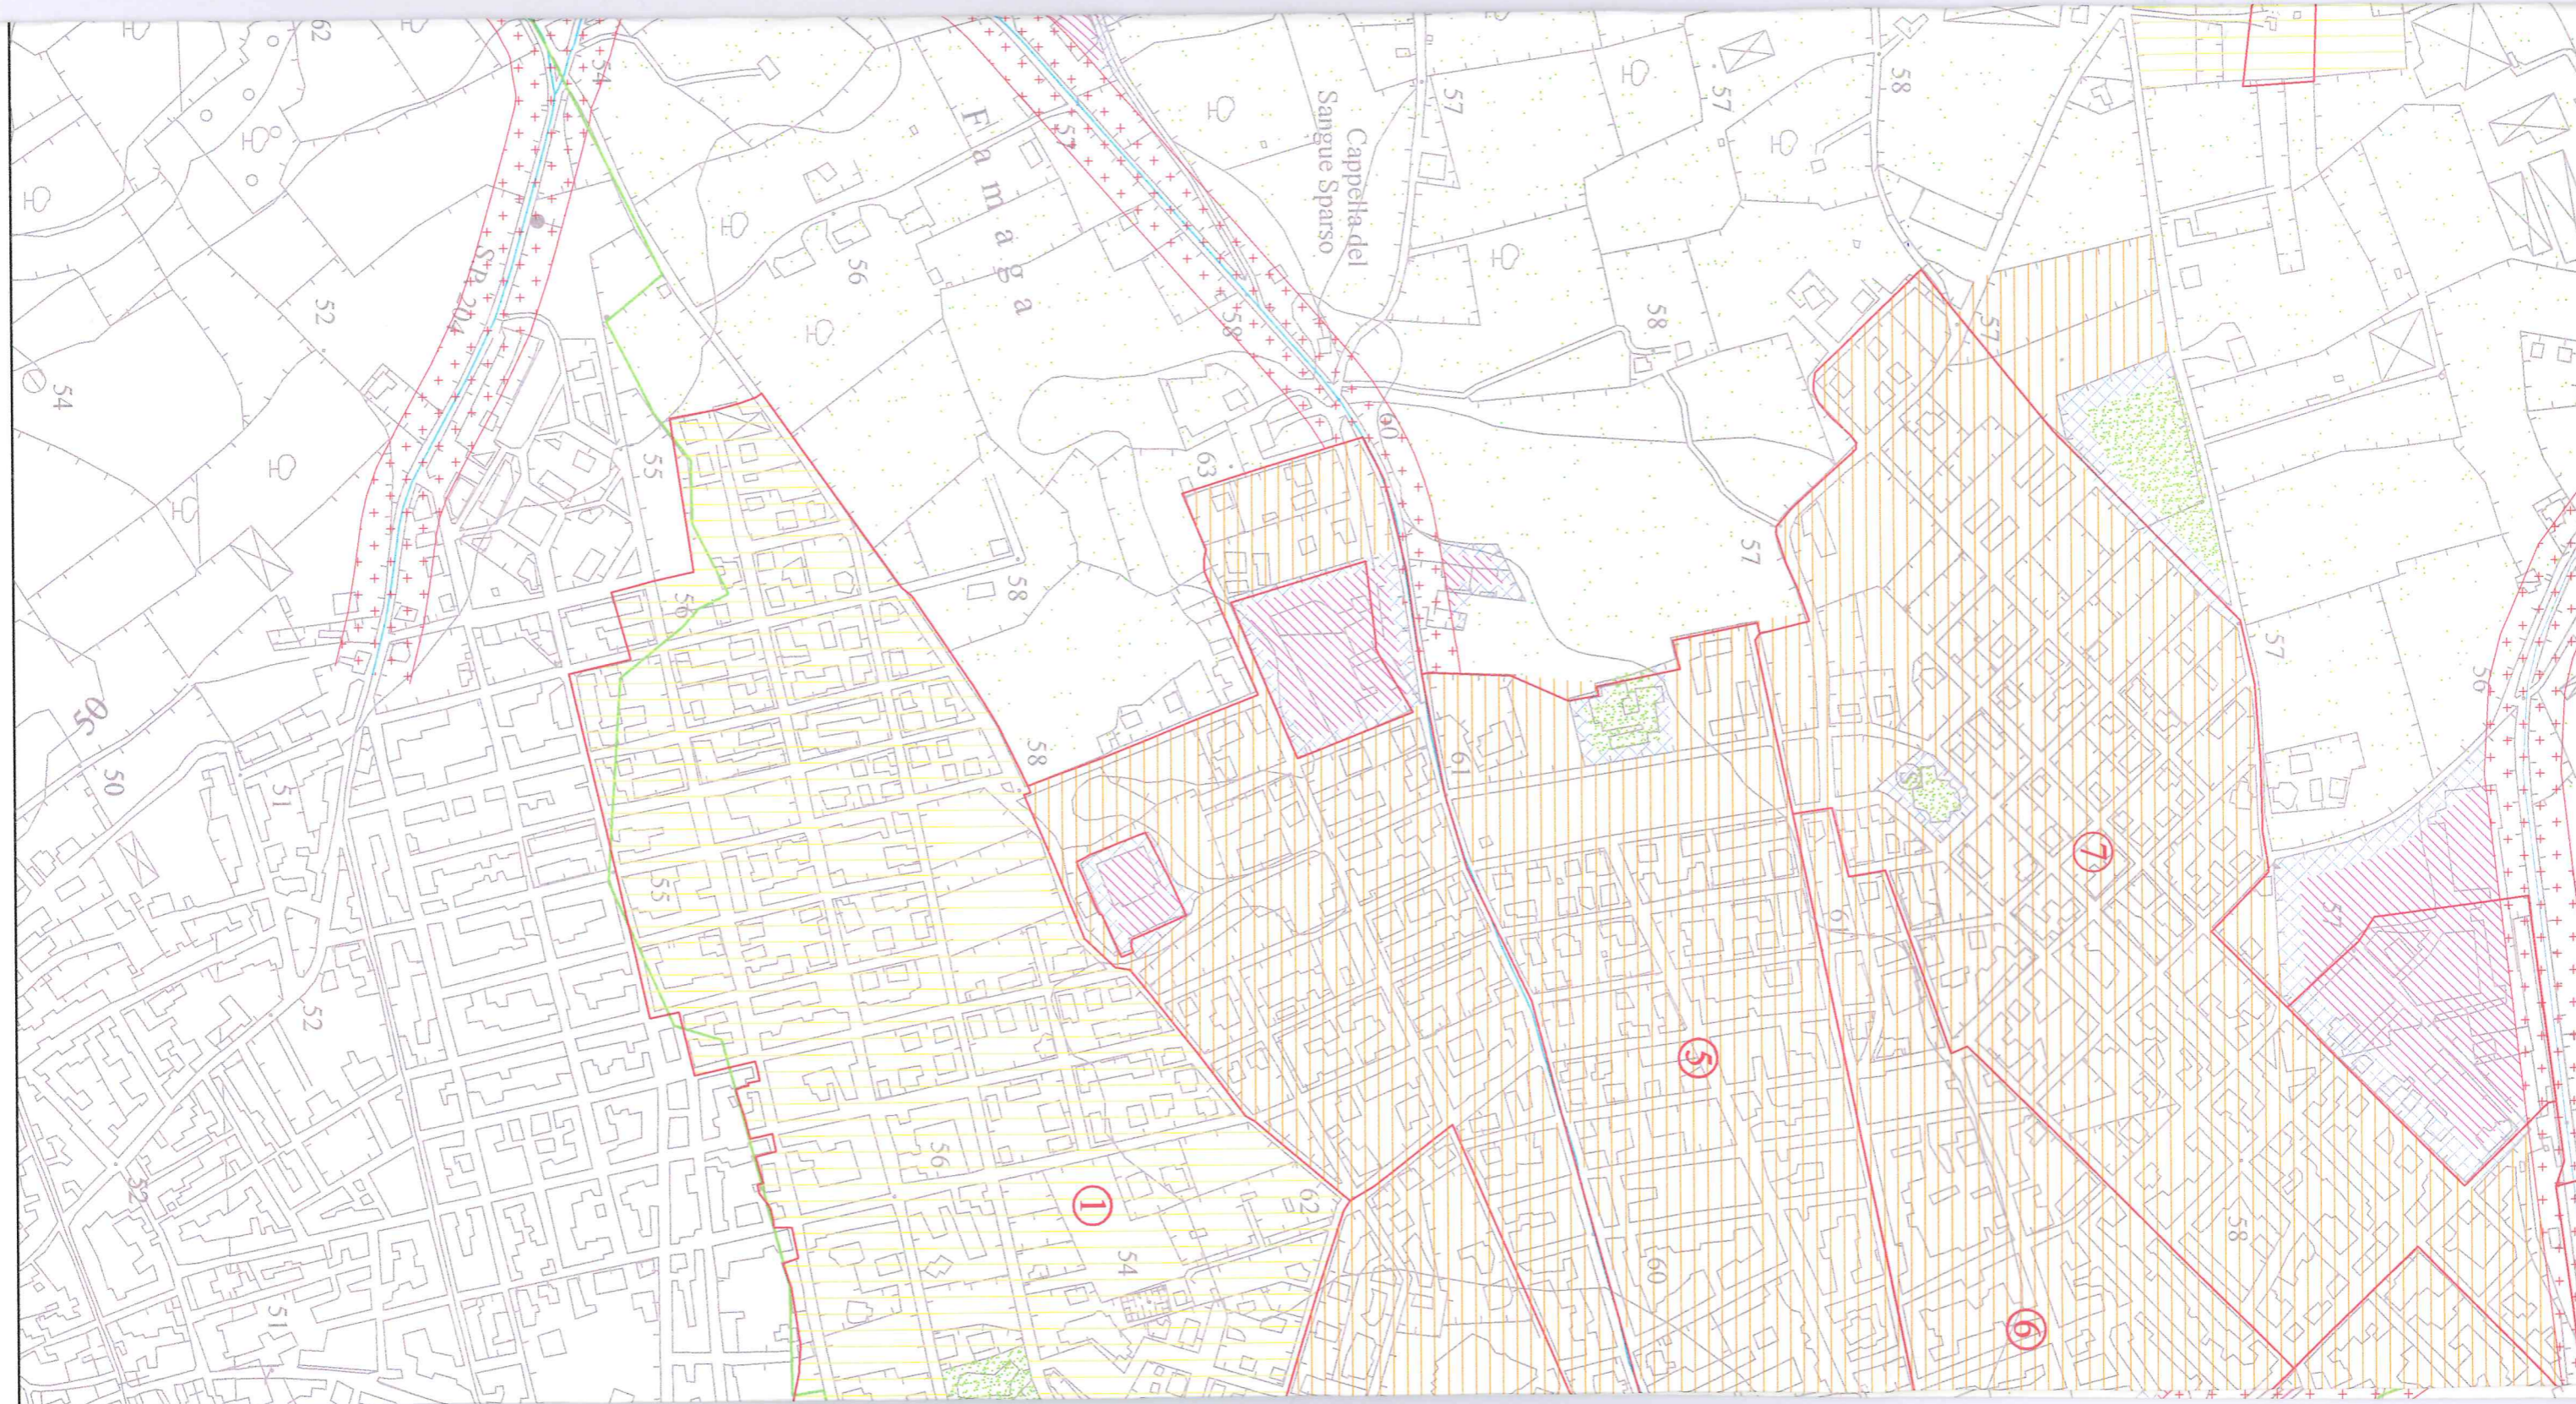

PROGETTISTA ing. Renato DEL PIANO
COLLABORATORE ing. Armando COZZOLINO

DATA:
23-06-2008

SCALA:
1:5000

ZONIZZAZIONE
DEL
TERRITORIO COMUNALE

TAV. n°
2A

LEGENDA

	FASCIA DI RISPETTO O GRADUALITA'
	LIMITE DI CONTATTO ANOMALO
	CLASSE I - Aree particolarmente protette
	CLASSE II - Aree prevalentemente residenziali
	CLASSE III - Aree di tipo misto
	CLASSE IV - Aree di intensa attività umana
	CLASSE V - Aree prevalentemente industriali
	CLASSE VI - Aree esclusivamente industriali
	Confine Comunale
	Confine Centro Urbano
	Strade Provinciali
	Strade Statali
	Sezioni censuarie

13

11

10

14

12

RACALE

Casino

Cina