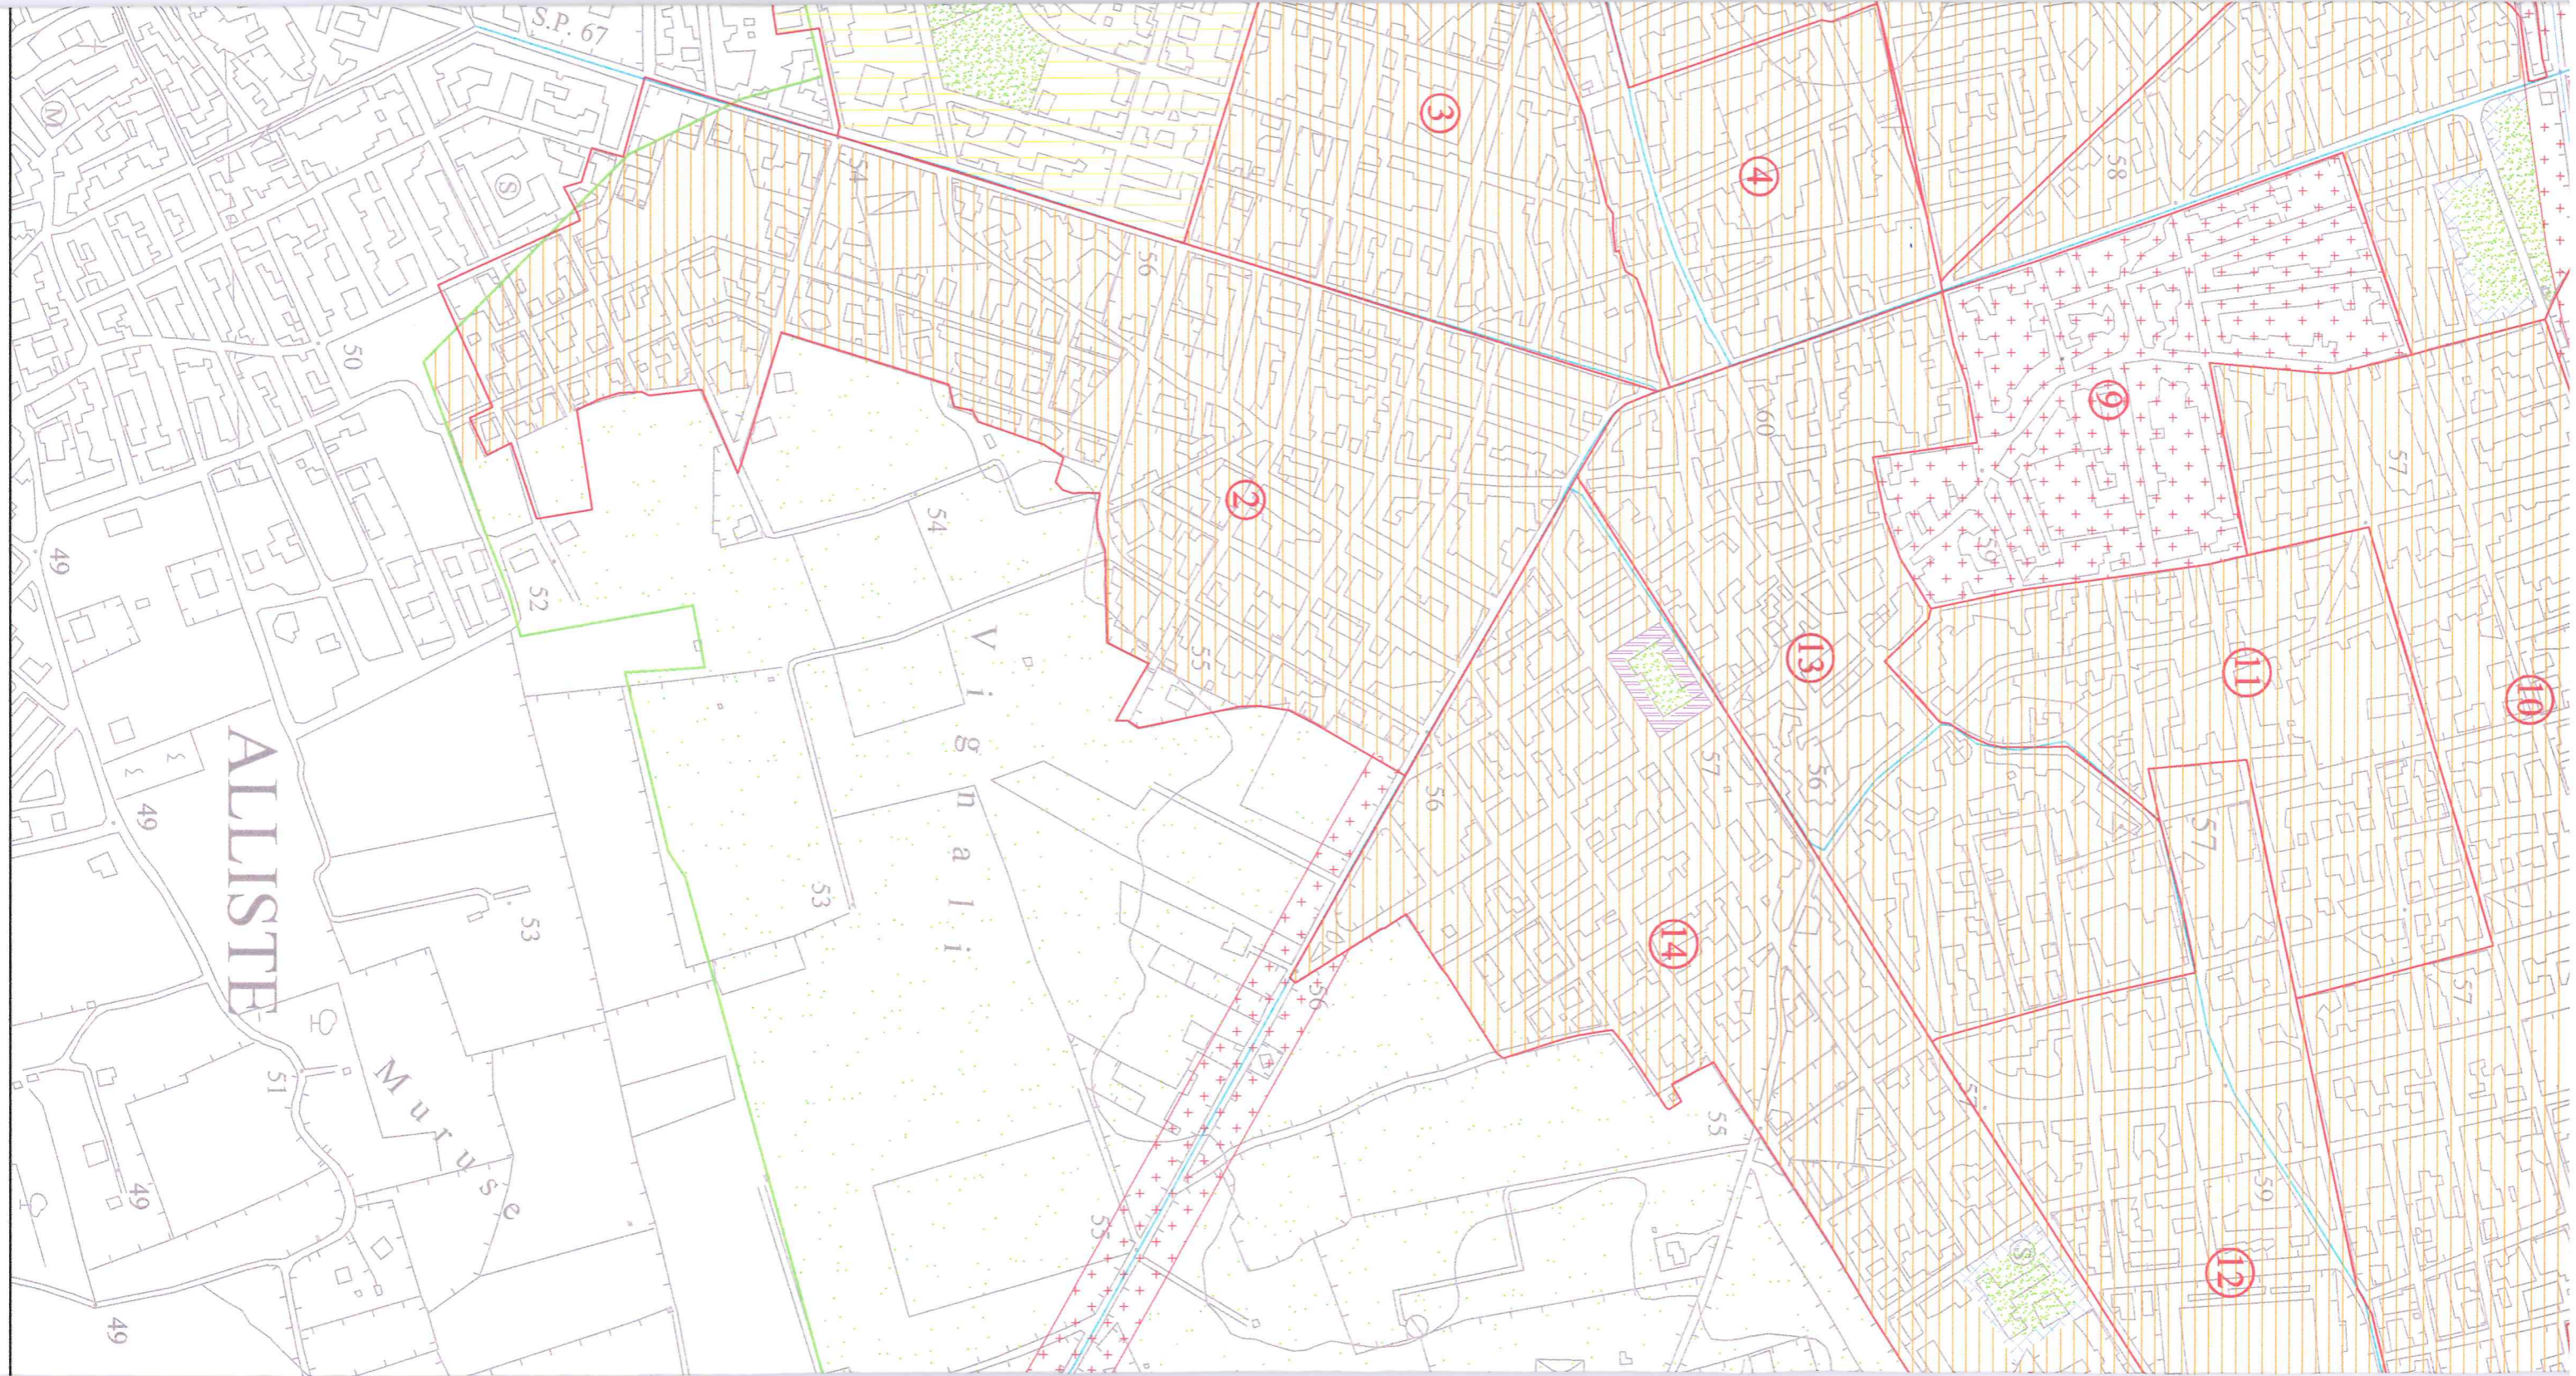

PROGETTISTA ing. Renato DEL PIANO
COLLABORATORE ing. Armando COZZOLINO

DATA:
23-06-2008

SCALA:
1:5000

ZONIZZAZIONE
DEL
TERRITORIO COMUNALE

TAV. n°
2A

LEGENDA

	FASCIA DI RISPETTO O GRADUALITA'
	LIMITE DI CONTATTO ANOMALO
	CLASSE I - Aree particolarmente protette
	CLASSE II - Aree prevalentemente residenziali
	CLASSE III - Aree di tipo misto
	CLASSE IV - Aree di intensa attività umana
	CLASSE V - Aree prevalentemente industriali
	CLASSE VI - Aree esclusivamente industriali
	Confine Comunale
	Confine Centro Urbano
	Strade Provinciali
	Strade Statali
	Sezioni censuarie

13

11

10

14

12

RACALE

Casino

Cina