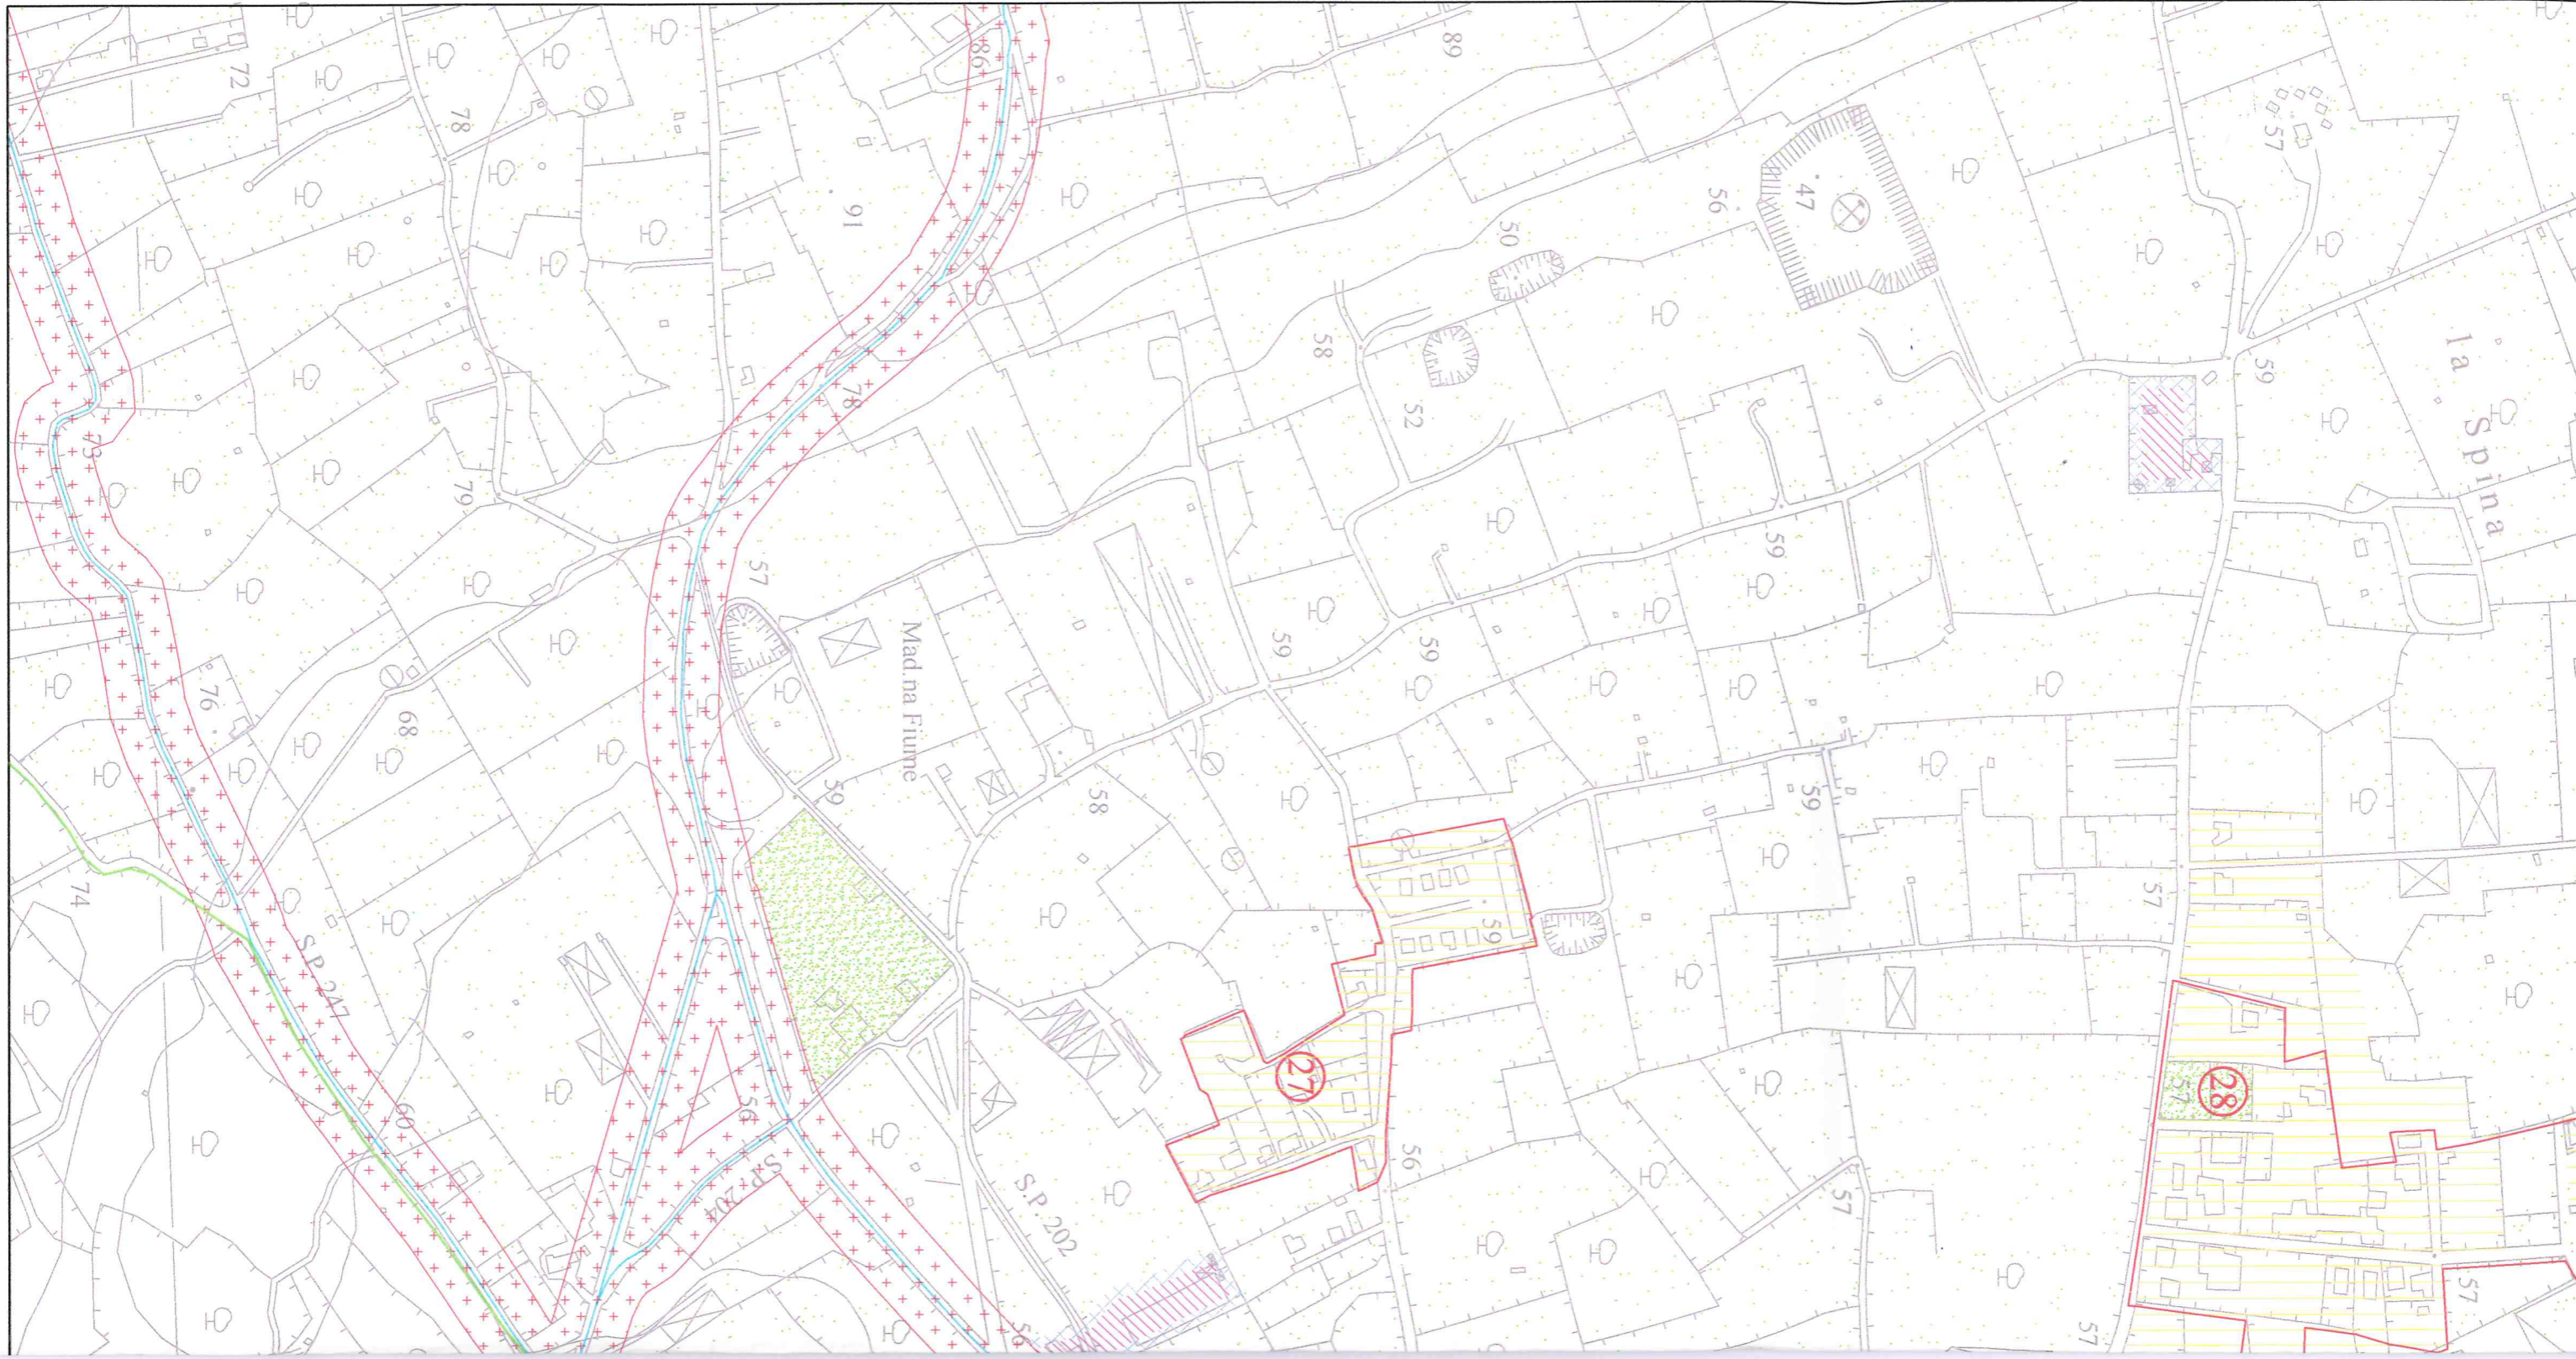

MODIFICHE A SEGUITO OSSERVAZIONI DELLA

PROVINCIA DI LECCE

- SETTORE TERRITORIO AMBIENTE -

NOTA PROT: N° 13268 DEL 07.03.08

PROGETTISTA
COLLABORATORE

ing. Renato DEL PIANO
ing. Armando COZZOLINO

DATA: 23-06-2008	ZONIZZAZIONE DEL	TAV. n°
SCALA: 1:5000	TERRITORIO COMUNALE	2A

PROGETTISTA ing. Renato DEL PIANO
COLLABORATORE ing. Armando COZZOLINO

DATA:
23-06-2008

SCALA:
1:5000

ZONIZZAZIONE
DEL
TERRITORIO COMUNALE

TAV. n°
2A

LEGENDA

	FASCIA DI RISPETTO O GRADUALITA'
	LIMITE DI CONTATTO ANOMALO
	CLASSE I - Aree particolarmente protette
	CLASSE II - Aree prevalentemente residenziali
	CLASSE III - Aree di tipo misto
	CLASSE IV - Aree di intensa attività umana
	CLASSE V - Aree prevalentemente industriali
	CLASSE VI - Aree esclusivamente industriali
	Confine Comunale
	Confine Centro Urbano
	Strade Provinciali
	Strade Statali
	Sezioni censuarie

13

11

10

14

12

RACALE

Casino

Cina