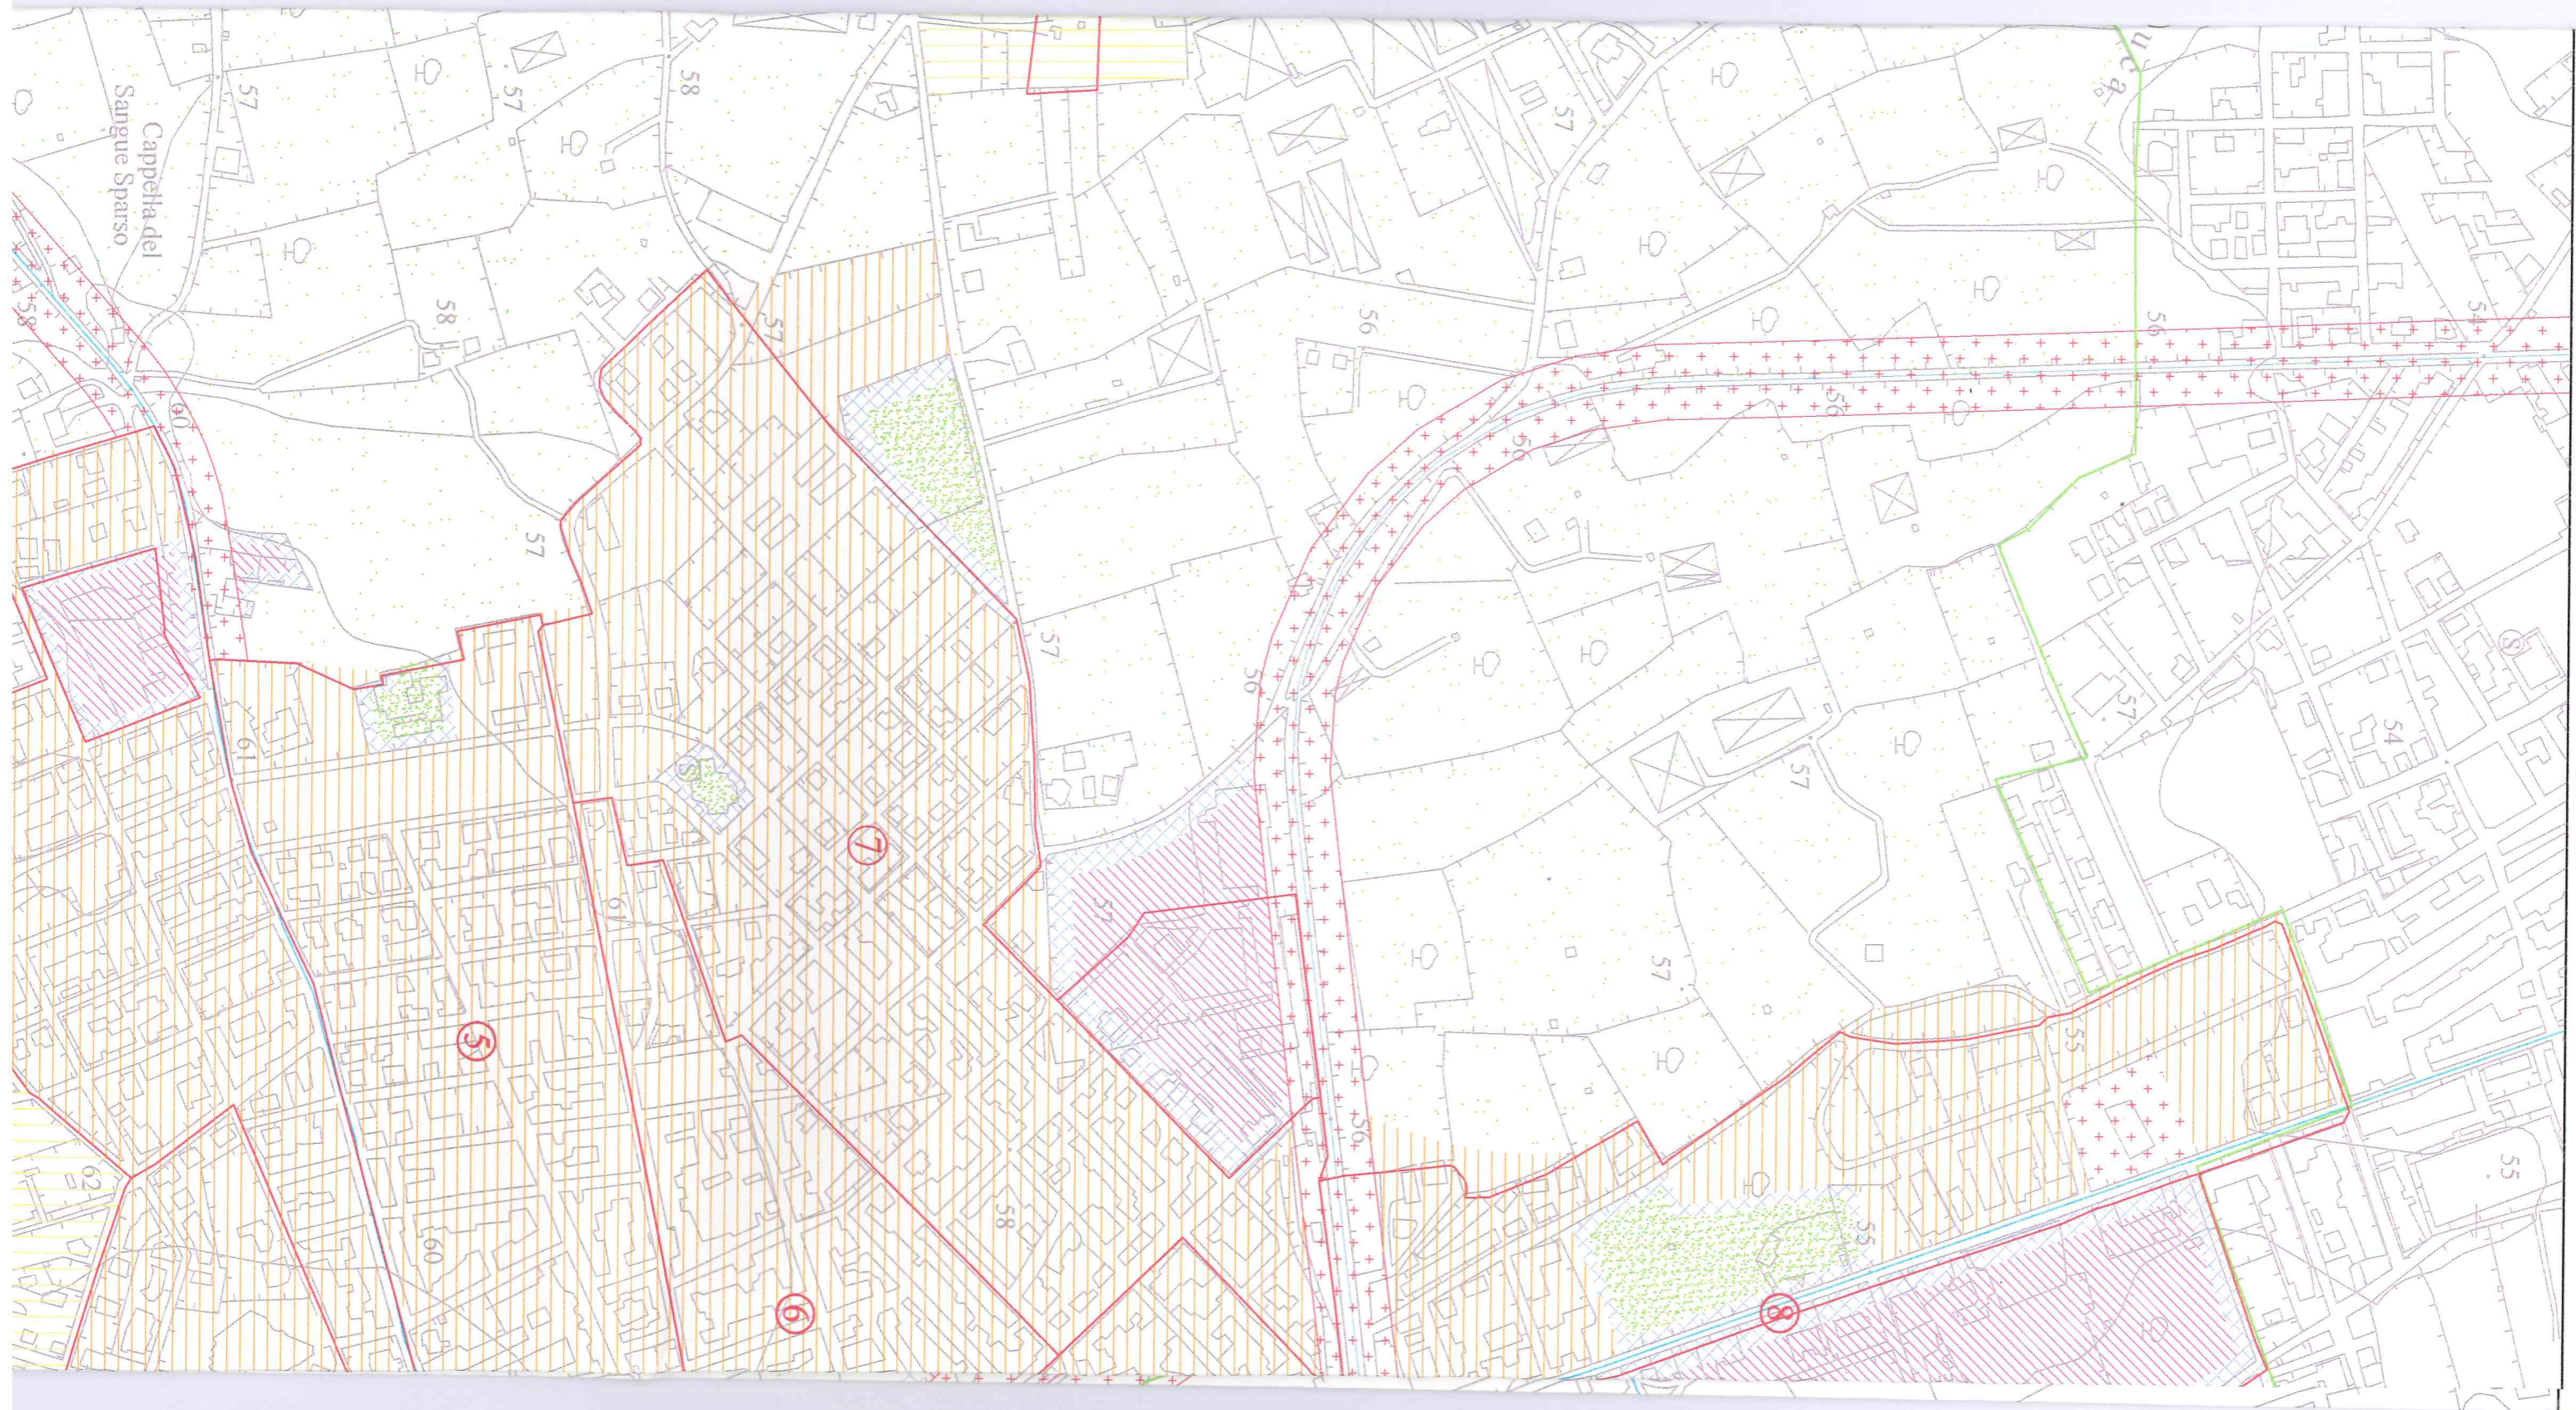

PROGETTISTA ing. Renato DEL PIANO
COLLABORATORE ing. Armando COZZOLINO

DATA:
23-06-2008

SCALA:
1:5000

ZONIZZAZIONE
DEL
TERRITORIO COMUNALE

TAV. n°
2A

LEGENDA

	FASCIA DI RISPETTO O GRADUALITA'
	LIMITE DI CONTATTO ANOMALO
	CLASSE I - Aree particolarmente protette
	CLASSE II - Aree prevalentemente residenziali
	CLASSE III - Aree di tipo misto
	CLASSE IV - Aree di intensa attività umana
	CLASSE V - Aree prevalentemente industriali
	CLASSE VI - Aree esclusivamente industriali
	Confine Comunale
	Confine Centro Urbano
	Strade Provinciali
	Strade Statali
	Sezioni censuarie