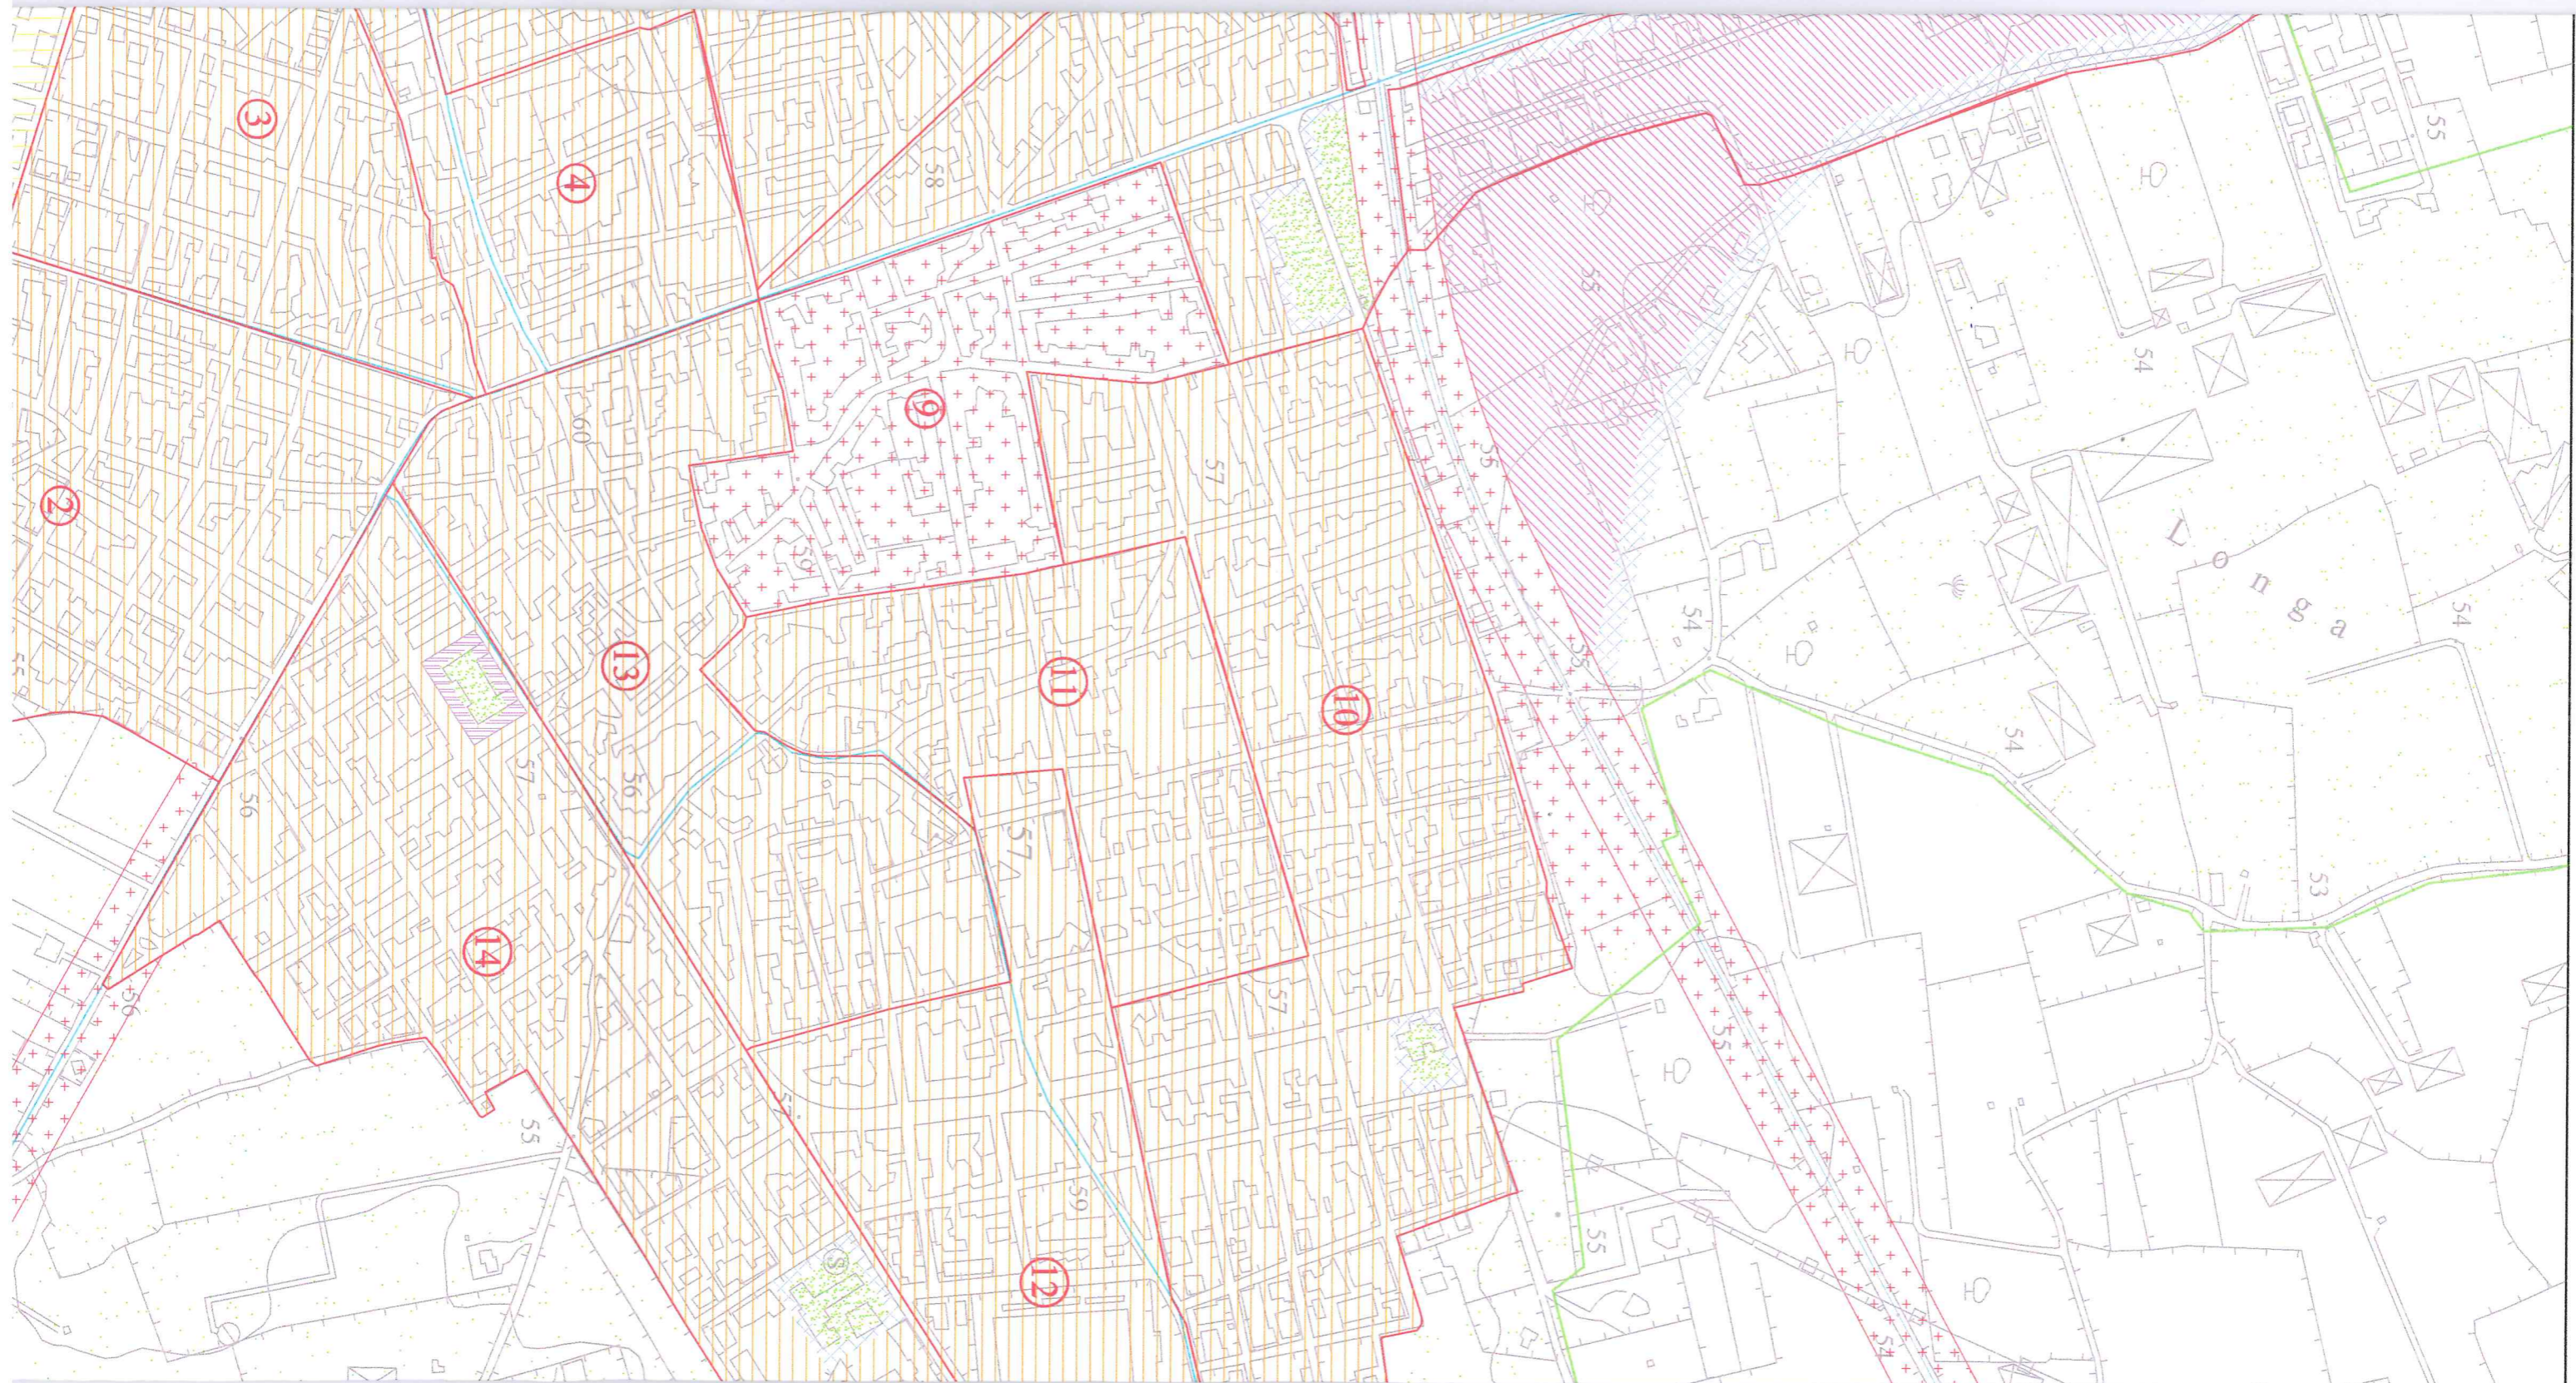

PROGETTISTA ing. Renato DEL PIANO
COLLABORATORE ing. Armando COZZOLINO

DATA:
23-06-2008

SCALA:
1:5000

ZONIZZAZIONE
DEL
TERRITORIO COMUNALE

TAV. n°
2A

LEGENDA

	FASCIA DI RISPETTO O GRADUALITA'
	LIMITE DI CONTATTO ANOMALO
	CLASSE I - Aree particolarmente protette
	CLASSE II - Aree prevalentemente residenziali
	CLASSE III - Aree di tipo misto
	CLASSE IV - Aree di intensa attività umana
	CLASSE V - Aree prevalentemente industriali
	CLASSE VI - Aree esclusivamente industriali
	Confine Comunale
	Confine Centro Urbano
	Strade Provinciali
	Strade Statali
	Sezioni censuarie

13

11

10

14

12

RACALE

Casino

Cina